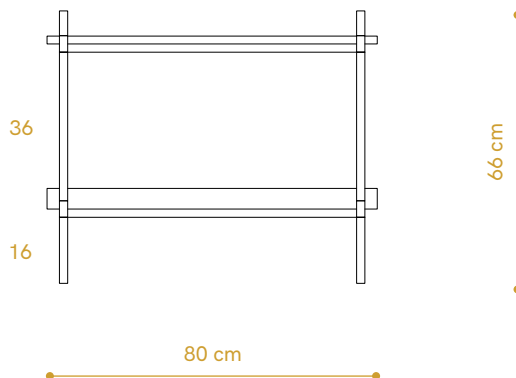

# Technical Sheet / Sideboard 02

## DIMENSIONS

Height / Wysokość	66 cm
Width / Szerokość	80 cm
Depth / Głębokość	35 cm

## ELEMENTS

leg 16 cm / noga	4x
leg 26 cm / noga	0x
leg 36 cm / noga	4x
wooden shelf / półka drewniana	1x
steel shelf / półka stalowa	1x
top cap / nakrętka górna	4x
adjustable foot / stópka	4x
wall clip / mocowanie ściennie	2x