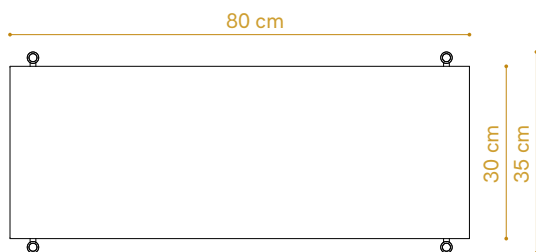

# Technical Sheet / Sideboard 02

## DIMENSIONS

Height / Wysokość	66 cm
Width / Szerokość	80 cm
Depth / Głębokość	35 cm

## ELEMENTS

leg 16 cm / noga	4x
leg 26 cm / noga	0x
leg 36 cm / noga	4x
wooden shelf / półka drewniana	1x
steel shelf / półka stalowa	1x
top cap / nakrętka górna	4x
adjustable foot / stópka	4x
wall clip / mocowanie ściennie	2x